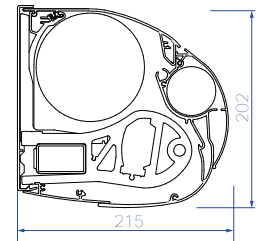

### Dimensions and details

Dimensions cassette	H 202 mm x B 212 mm H 202 mm x B 215 mm
Width screen	Min 2,05 / Max 6 m
Projection	1,5 m - 3,5 m
Motor	Somfy Sunea io / Orea RTS
Control	Situo 5 io / Telis 4
Options	