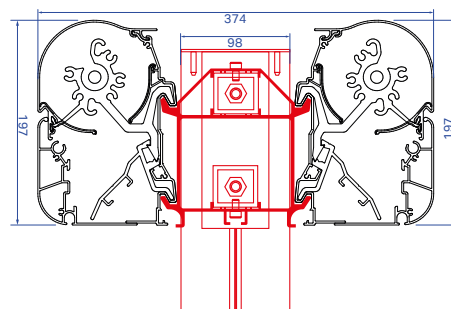

### Dimensions and details

<b>Dimensions cassette</b>	H 197 mm x B 374 mm H 220 mm x B 147 mm
<b>Width screen</b>	Max 7 m
<b>Height</b>	2,75 m
<b>Projection</b>	2 x 2 m tot 2 x 3 m
<b>Motor</b>	Somfy Sunilus io / Orea RTS
<b>Control</b>	Situo 1 io / Telis 1
<b>Options</b>	